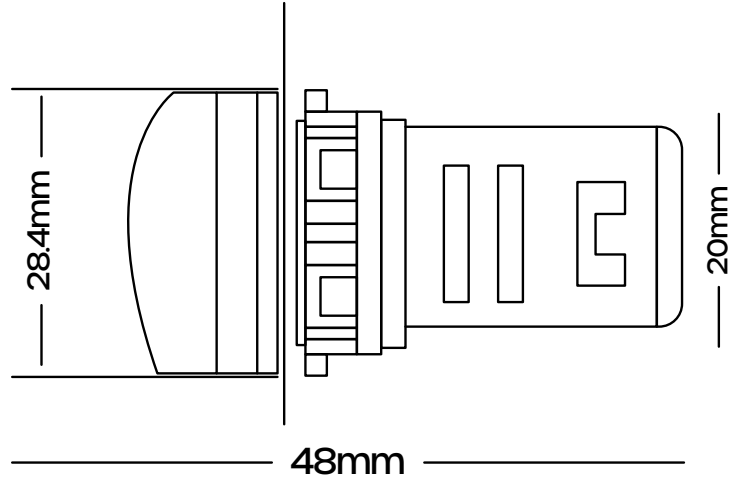

ÜRÜN VERİ SAYFASI

22mm ÇAP AMPERMETRE

TANIM

Ampermetre gösterge ışığı, akım verilerini gösteren yeni bir tasarım elektrik kontrol cihazıdır. Kaliteli malzeme yapısı ile uzun süreli kullanım ömrü sunar.

ÖZELLİKLER

- Yüksek parlaklıkta LED ekran.
- Silindirik ana gövde.
- 0 - 100A Led'li Ampermetre Akım Trafolu

ÜRÜN VERİ SAYFASI

22mm ÇAP AMPERMETRE

BÖLÜMLER VE BOYUTLAR

ÜRÜN KODU	ÇAP (mm)	AÇIKLAMA	RENK
22 AS-B	22	0 - 100A Led'li Ampermetre Akım Trafolu	Beyaz